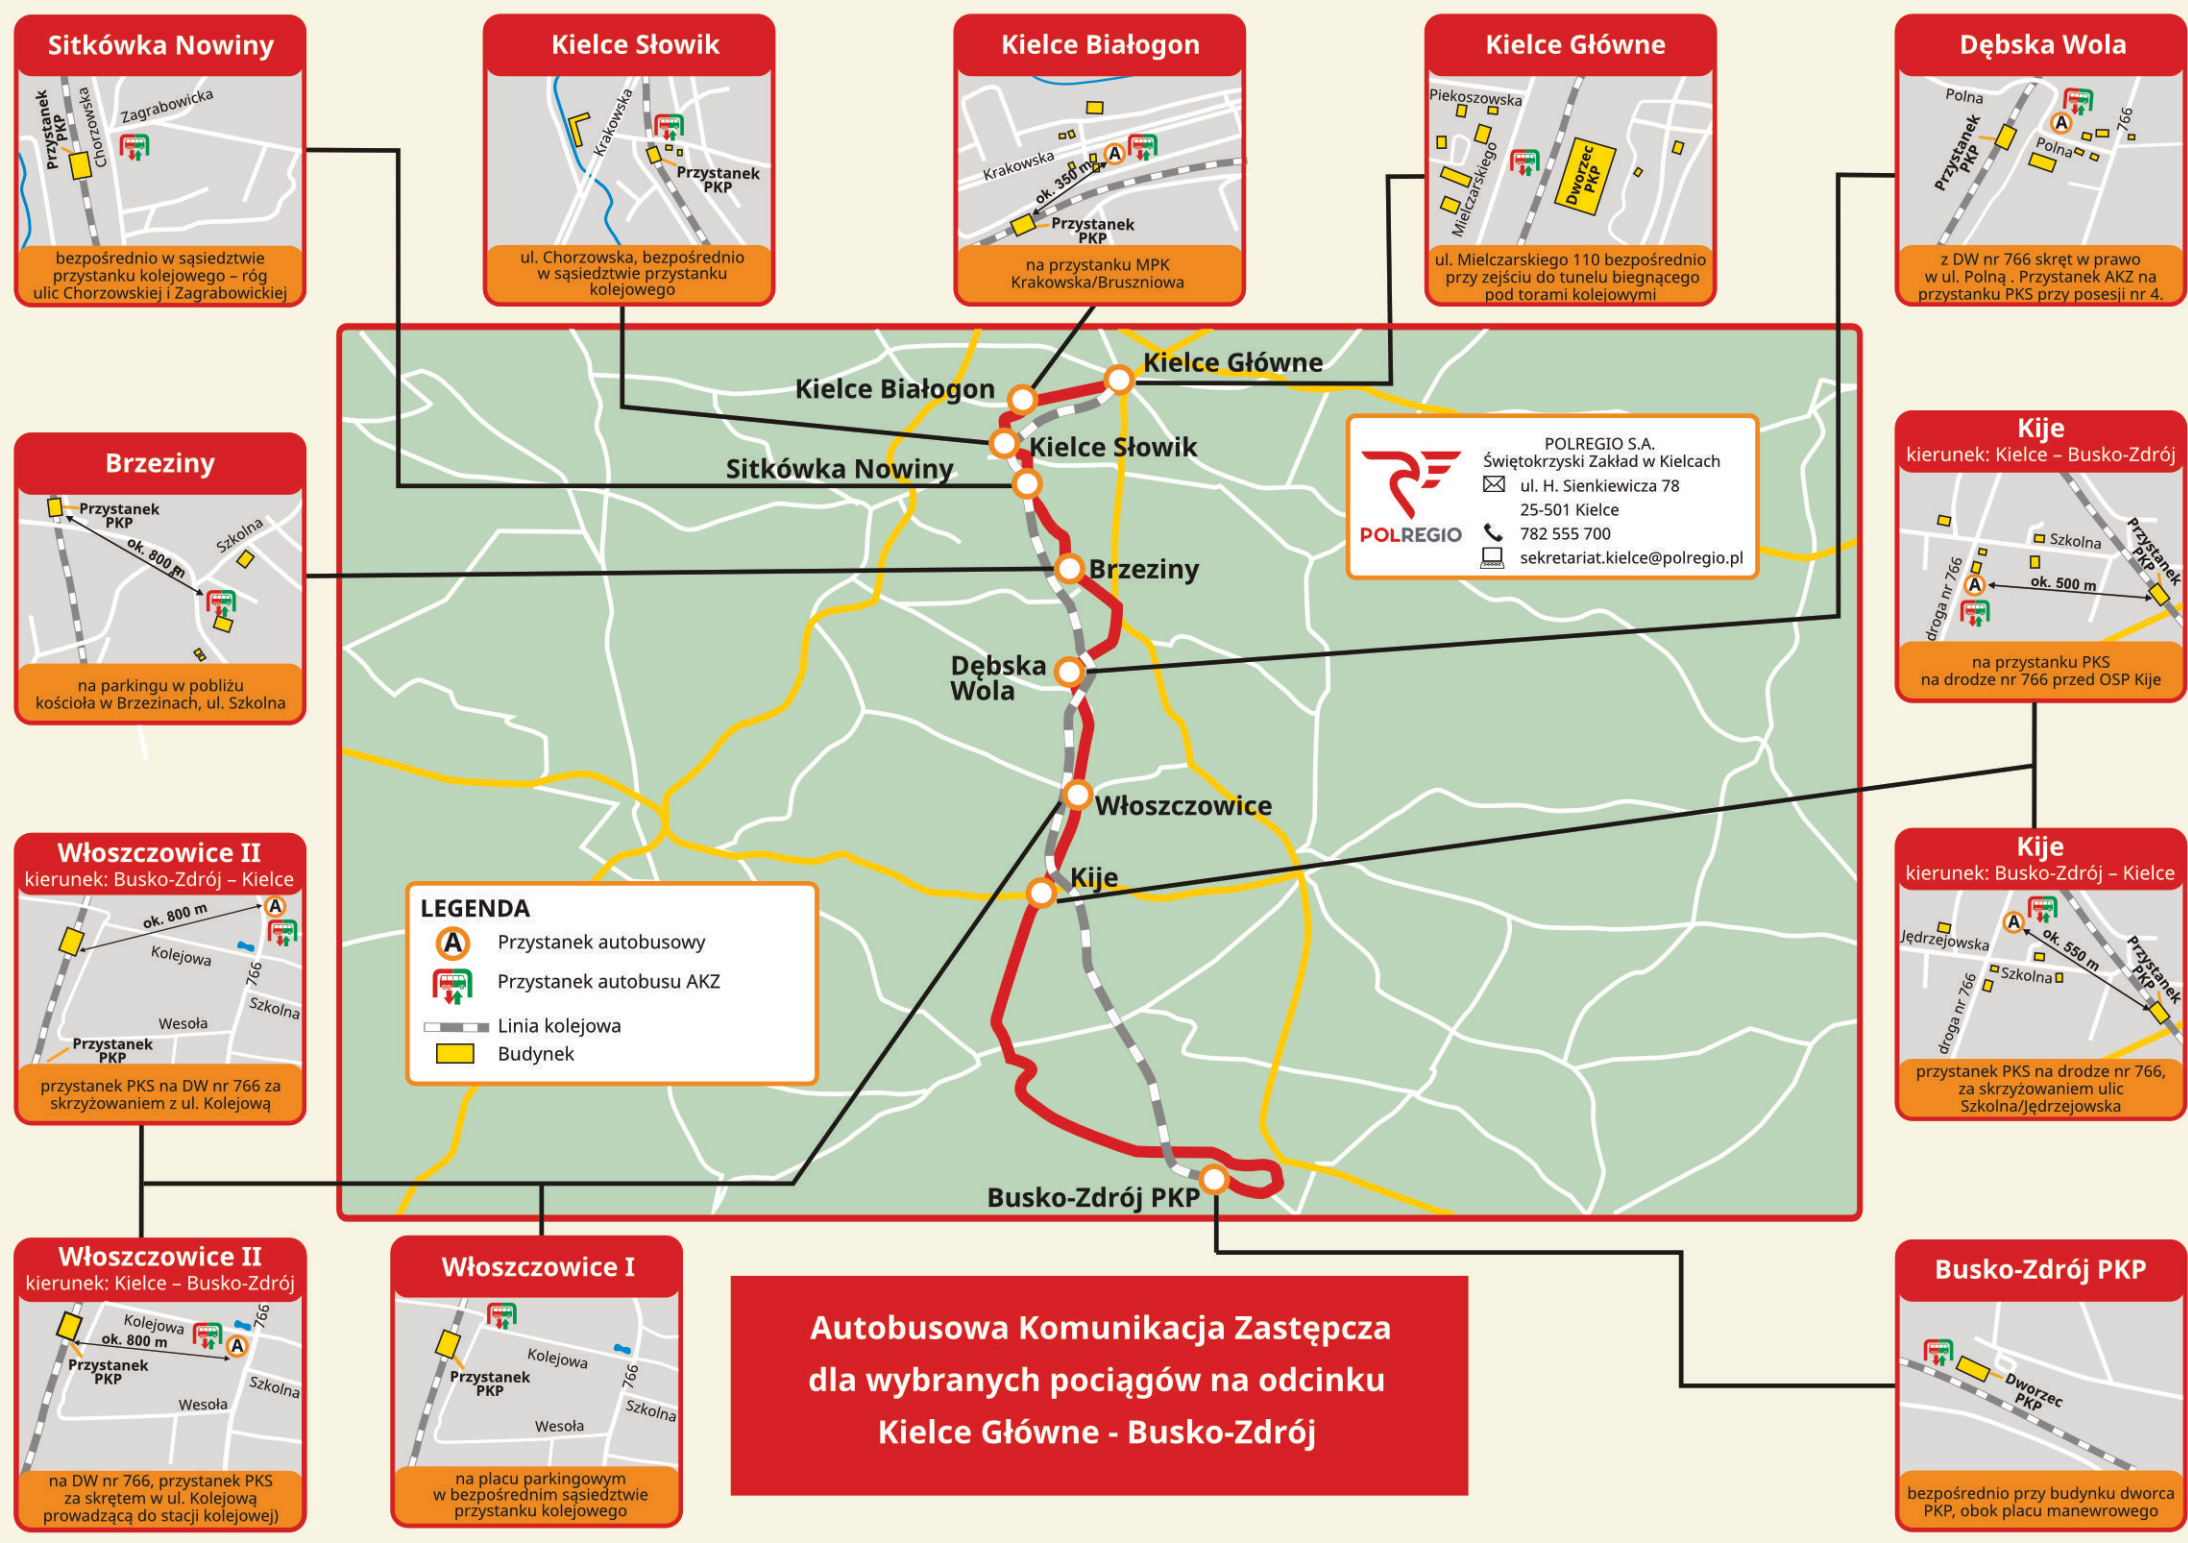

ze stacji		CZĘSTOCHOWA		
KIELCE GŁÓWNE	o 04:38	08:49	12:54	16:21
KIELCE BIAŁOGON	o 04:44	08:55	13:00	16:29
KIELCE SŁOWIK	o 04:47	08:58	13:04	16:32
SITKÓWKA NOWINY	o 04:51	09:02	13:07	16:36
BRZEZINY	o 04:57	09:08	13:14	16:42
DĘBSKA WOLA	o 05:06	09:17	13:24	16:52
WŁOSZCZOWICE	o 05:11	09:24	13:30	16:58
KIJE	o 05:17	09:29	13:35	17:04
GROCHOWISKA	o 05:29	09:41	13:47	17:16
BUSKO-ZDRÓJ	p 05:35	09:47	13:53	17:22

UWAGA! W związku z pracami modernizacyjnymi prowadzonymi na sieci PKP przez PKP PLK S.A. mogą wystąpić zmiany czasowe w kursowaniu pociągów. Zachęcamy przed odbyciem podróży do upewnienia się odnośnie odjazdu lub przyjazdu pociągu, z którego zamierzamy skorzystać w wybranym przez siebie dniu. Informacje o tymczasowych zmianach w kursowaniu pociągów dla danej stacji dostępne są na stronie internetowej: polregio.pl

- (1)-(7) = kursuje od poniedziałku do niedzieli w soboty, niedziele i święta
  - (1) = kursuje w poniedziałki
  - (2) = kursuje we wtorki
  - (3) = kursuje w środy
  - (4) = kursuje w czwartki
  - (5) = kursuje w piątki
  - (6) = kursuje w soboty
  - (7) = kursuje w niedziele
- (A) = kursuje od poniedziałku do piątku
  (B) = kursuje codziennie oprócz soboty
  (C) = kursuje w soboty, niedziele i święta
  (D) = kursuje od poniedziałku do piątku oprócz dni świątecznych
  (E) = kursuje od poniedziałku do soboty oprócz dni świątecznych

R - REGIO

Autobusowa Komunikacja Zastępcza dla wybranych pociągów na odcinku Kielce Główne - Busko-Zdrój