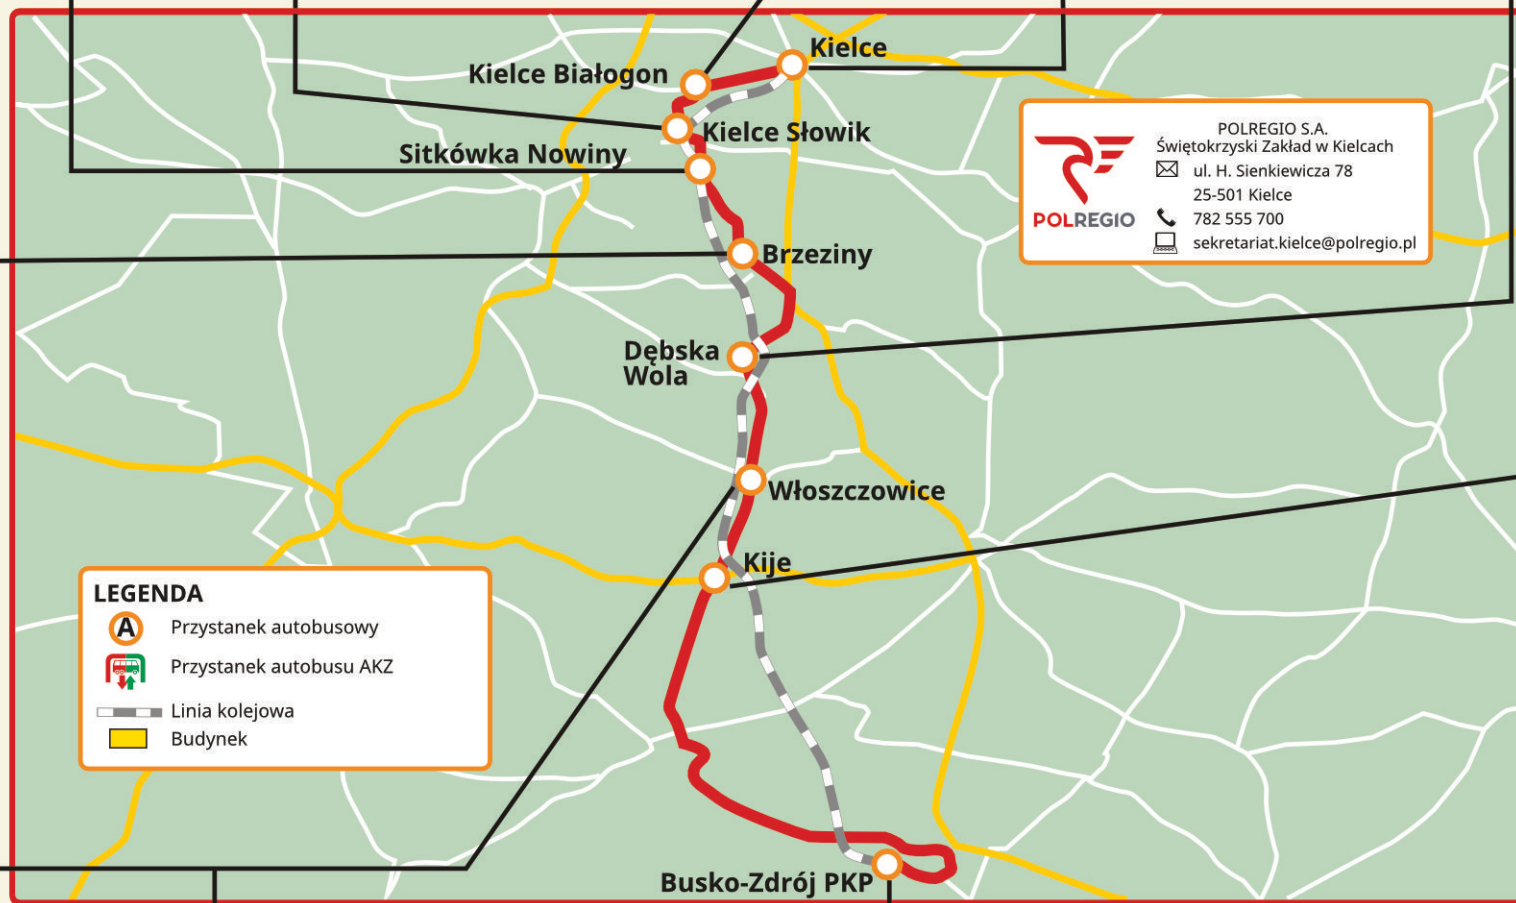

(A) - kursuje od poniedziałku do piątku
(B) - kursuje codziennie oprócz sobót
(C) - kursuje w soboty, niedziele i święta
(D) - kursuje od poniedziałku do piątku oprócz świąt
(E) - kursuje od poniedziałku do soboty oprócz świąt

R - REGIO

AKZ - Autobusowa Komunikacja Zastępcza

Informujemy, że w AKZ przewóz wózków (w tym również wózków inwalidzkich) będzie utrudniony, a przewóz rowerów będzie niemożliwy.

Sitkówka Nowiny

bezpośrednio w sąsiedztwie przystanku kolejowego – róg ulic Chorzowskiej i Zagrabowickiej

Kielce Słowik

ul. Chorzowska, bezpośrednio w sąsiedztwie przystanku kolejowego

Kielce Białogon

na przystanku MPK Krakowska/Bruszniowa

Kielce

ul. Mielczarskiego 110 bezpośrednio przy zejściu do tunelu biegnącego pod torami kolejowymi

Dębska Wola

z DW nr 766 skręt w prawo w ul. Polną. Przystanek AKZ na przystanku PKS przy posesji nr 4.

Brzeziny

na parkingu w pobliżu kościoła w Brzezinach, ul. Szkolna

Włoszczowice II
kierunek: Busko-Zdrój – Kielce

przystanek PKS na DW nr 766 za skrzyżowaniem z ul. Kolejową

Włoszczowice II
kierunek: Kielce – Busko-Zdrój

na DW nr 766, przystanek PKS za skrzyżowaniem z ul. Kolejową prowadzącą do stacji kolejowej)

Włoszczowice I

na placu parkingowym w bezpośrednim sąsiedztwie przystanku kolejowego

POLREGIO S.A.
Świętokrzyski Zakład w Kielcach
ul. H. Sienkiewicza 78
25-501 Kielce
782 555 700
sekretariat.kielce@polregio.pl

Kije
kierunek: Kielce – Busko-Zdrój

na przystanku PKS na drodze nr 766 przed OSP Kije

Kije
kierunek: Busko-Zdrój – Kielce

przystanek PKS na drodze nr 766, za skrzyżowaniem ulic Szkolna/Jędrzejowska

Busko-Zdrój PKP

bezpośrednio przy budynku dworca PKP, obok placu manewrowego

Autobusowa Komunikacja Zastępcza dla wybranych pociągów na odcinku Kielce - Busko-Zdrój