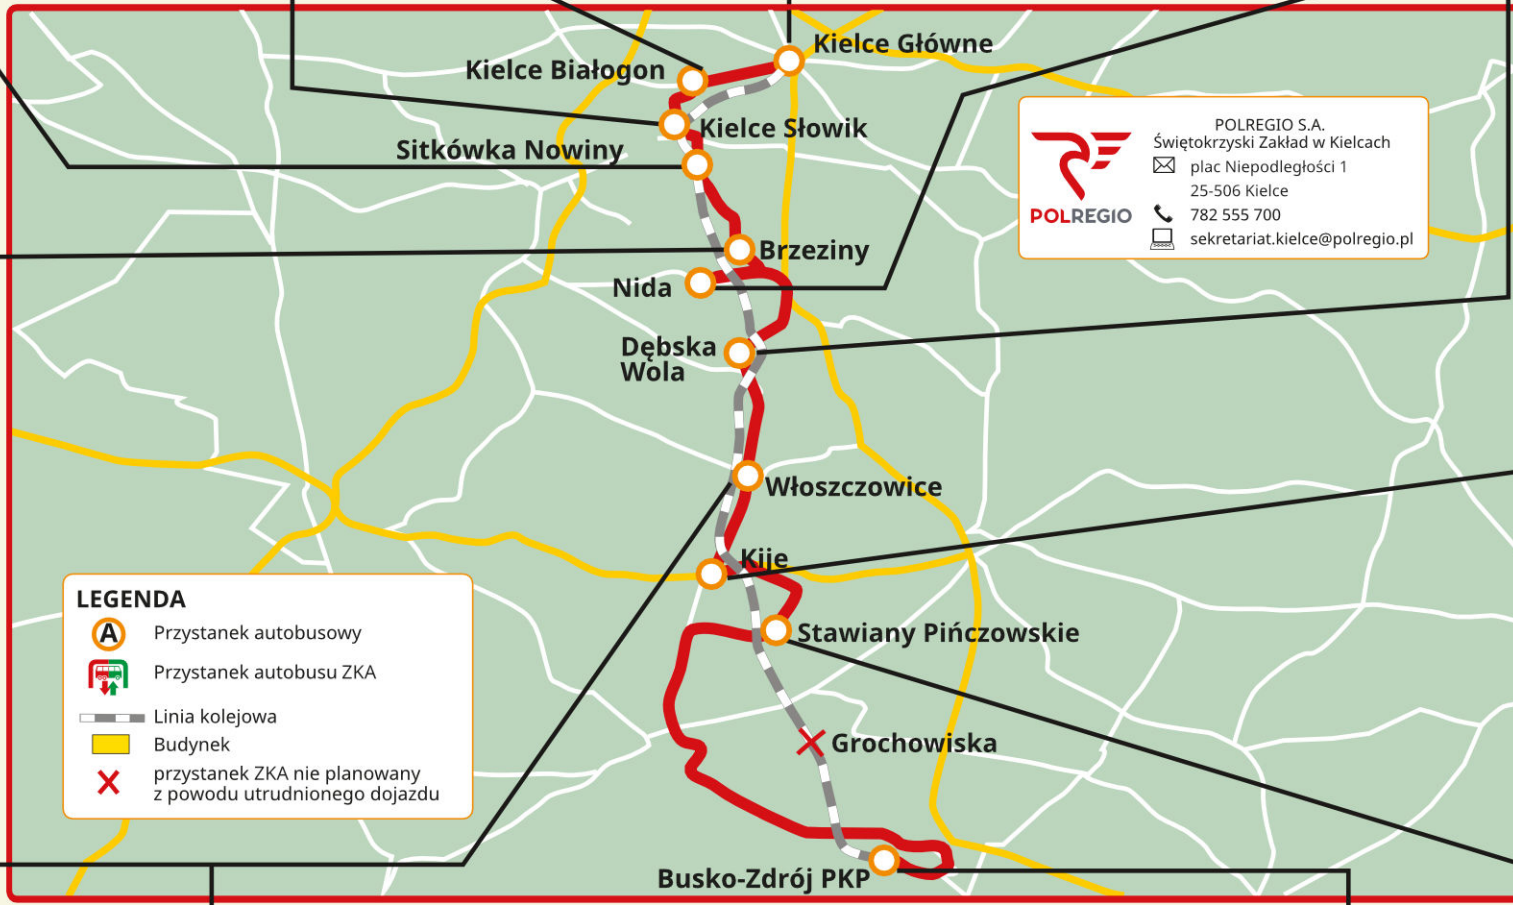

R- REGIO

(A) = kursuje od poniedziałku do piątku
(B) = kursuje codziennie oprócz sobót
(C) = kursuje w soboty, niedziele i święta
(D) = kursuje od poniedziałku do piątku oprócz dni świątecznych
(E) = kursuje od poniedziałku do soboty oprócz dni świątecznych

Sitkówka Nowiny

bezpośrednio w sąsiedztwie przystanku kolejowego – róg ulic Chorzowskiej i Zagrabowickiej

Kielce Słowik

ul. Chorzowska, bezpośrednio w sąsiedztwie przystanku kolejowego

Kielce Białogon

na przystanku MPK Krakowska/Bruszniowa

Kielce Główny

przystanek dla przewoźników w sąsiedztwie budynku Poczty Polskiej ul. Żelazna

Nida

przed wiaduktem, po prawej stronie - bez dojazdu do przystanku kolejowego

Dębska Wola

z DW nr 766 skręt w prawo w ul. Polną, Przystanek AKZ na przystanku PKS przy posesji nr 4.

Brzeziny

na parkingu w pobliżu kościoła w Brzezinach, ul. Szkolna

Włoszczowice
ZKA na odcinku: Kielce - Busko-Zdrój - Kielce
kierunek: Busko-Zdrój - Kielce

przystanek PKS na DW nr 766 za skrzyżowaniem z ul. Kolejową

Włoszczowice
ZKA na odcinku: Kielce - Busko-Zdrój - Kielce
kierunek: Kielce - Busko-Zdrój

na DW nr 766, przystanek PKS za skrzyżowaniem z ul. Kolejową prowadzącą do stacji kolejowej)

Włoszczowice
ZKA na odcinku: Włoszczowice - Busko-Zdrój - Włoszczowice

na placu parkingowym w bezpośrednim sąsiedztwie przystanku kolejowego

LEGENDA

- (A) Przystanek autobusowy
- ZKA Przystanek autobusu ZKA
- Linia kolejowa
- Budynek
- X przystanek ZKA nie planowany z powodu utrudnionego dojazdu

POLREGIO S.A.
Świętokrzyski Zakład w Kielcach
plac Niepodległości 1
25-506 Kielce
782 555 700
sekretariat.kielce@polregio.pl

Kije
kierunek: Kielce - Busko-Zdrój

na przystanku PKS na drodze nr 766 przed OSP Kije

Kije
kierunek: Busko-Zdrój - Kielce

przystanek PKS na drodze nr 766, za skrzyżowaniem ulic Szkolna/Jędrzejowska

Zastępcza Komunikacja Autobusowa dla wybranych pociągów na odcinku Kielce Główny - Busko-Zdrój

Busko-Zdrój PKP

bezpośrednio przy budynku dworca PKP, obok placu manewrowego

Stawiany Pińczowskie

parking po prawej stronie, bezpośrednio przed przejazdem kolejowym